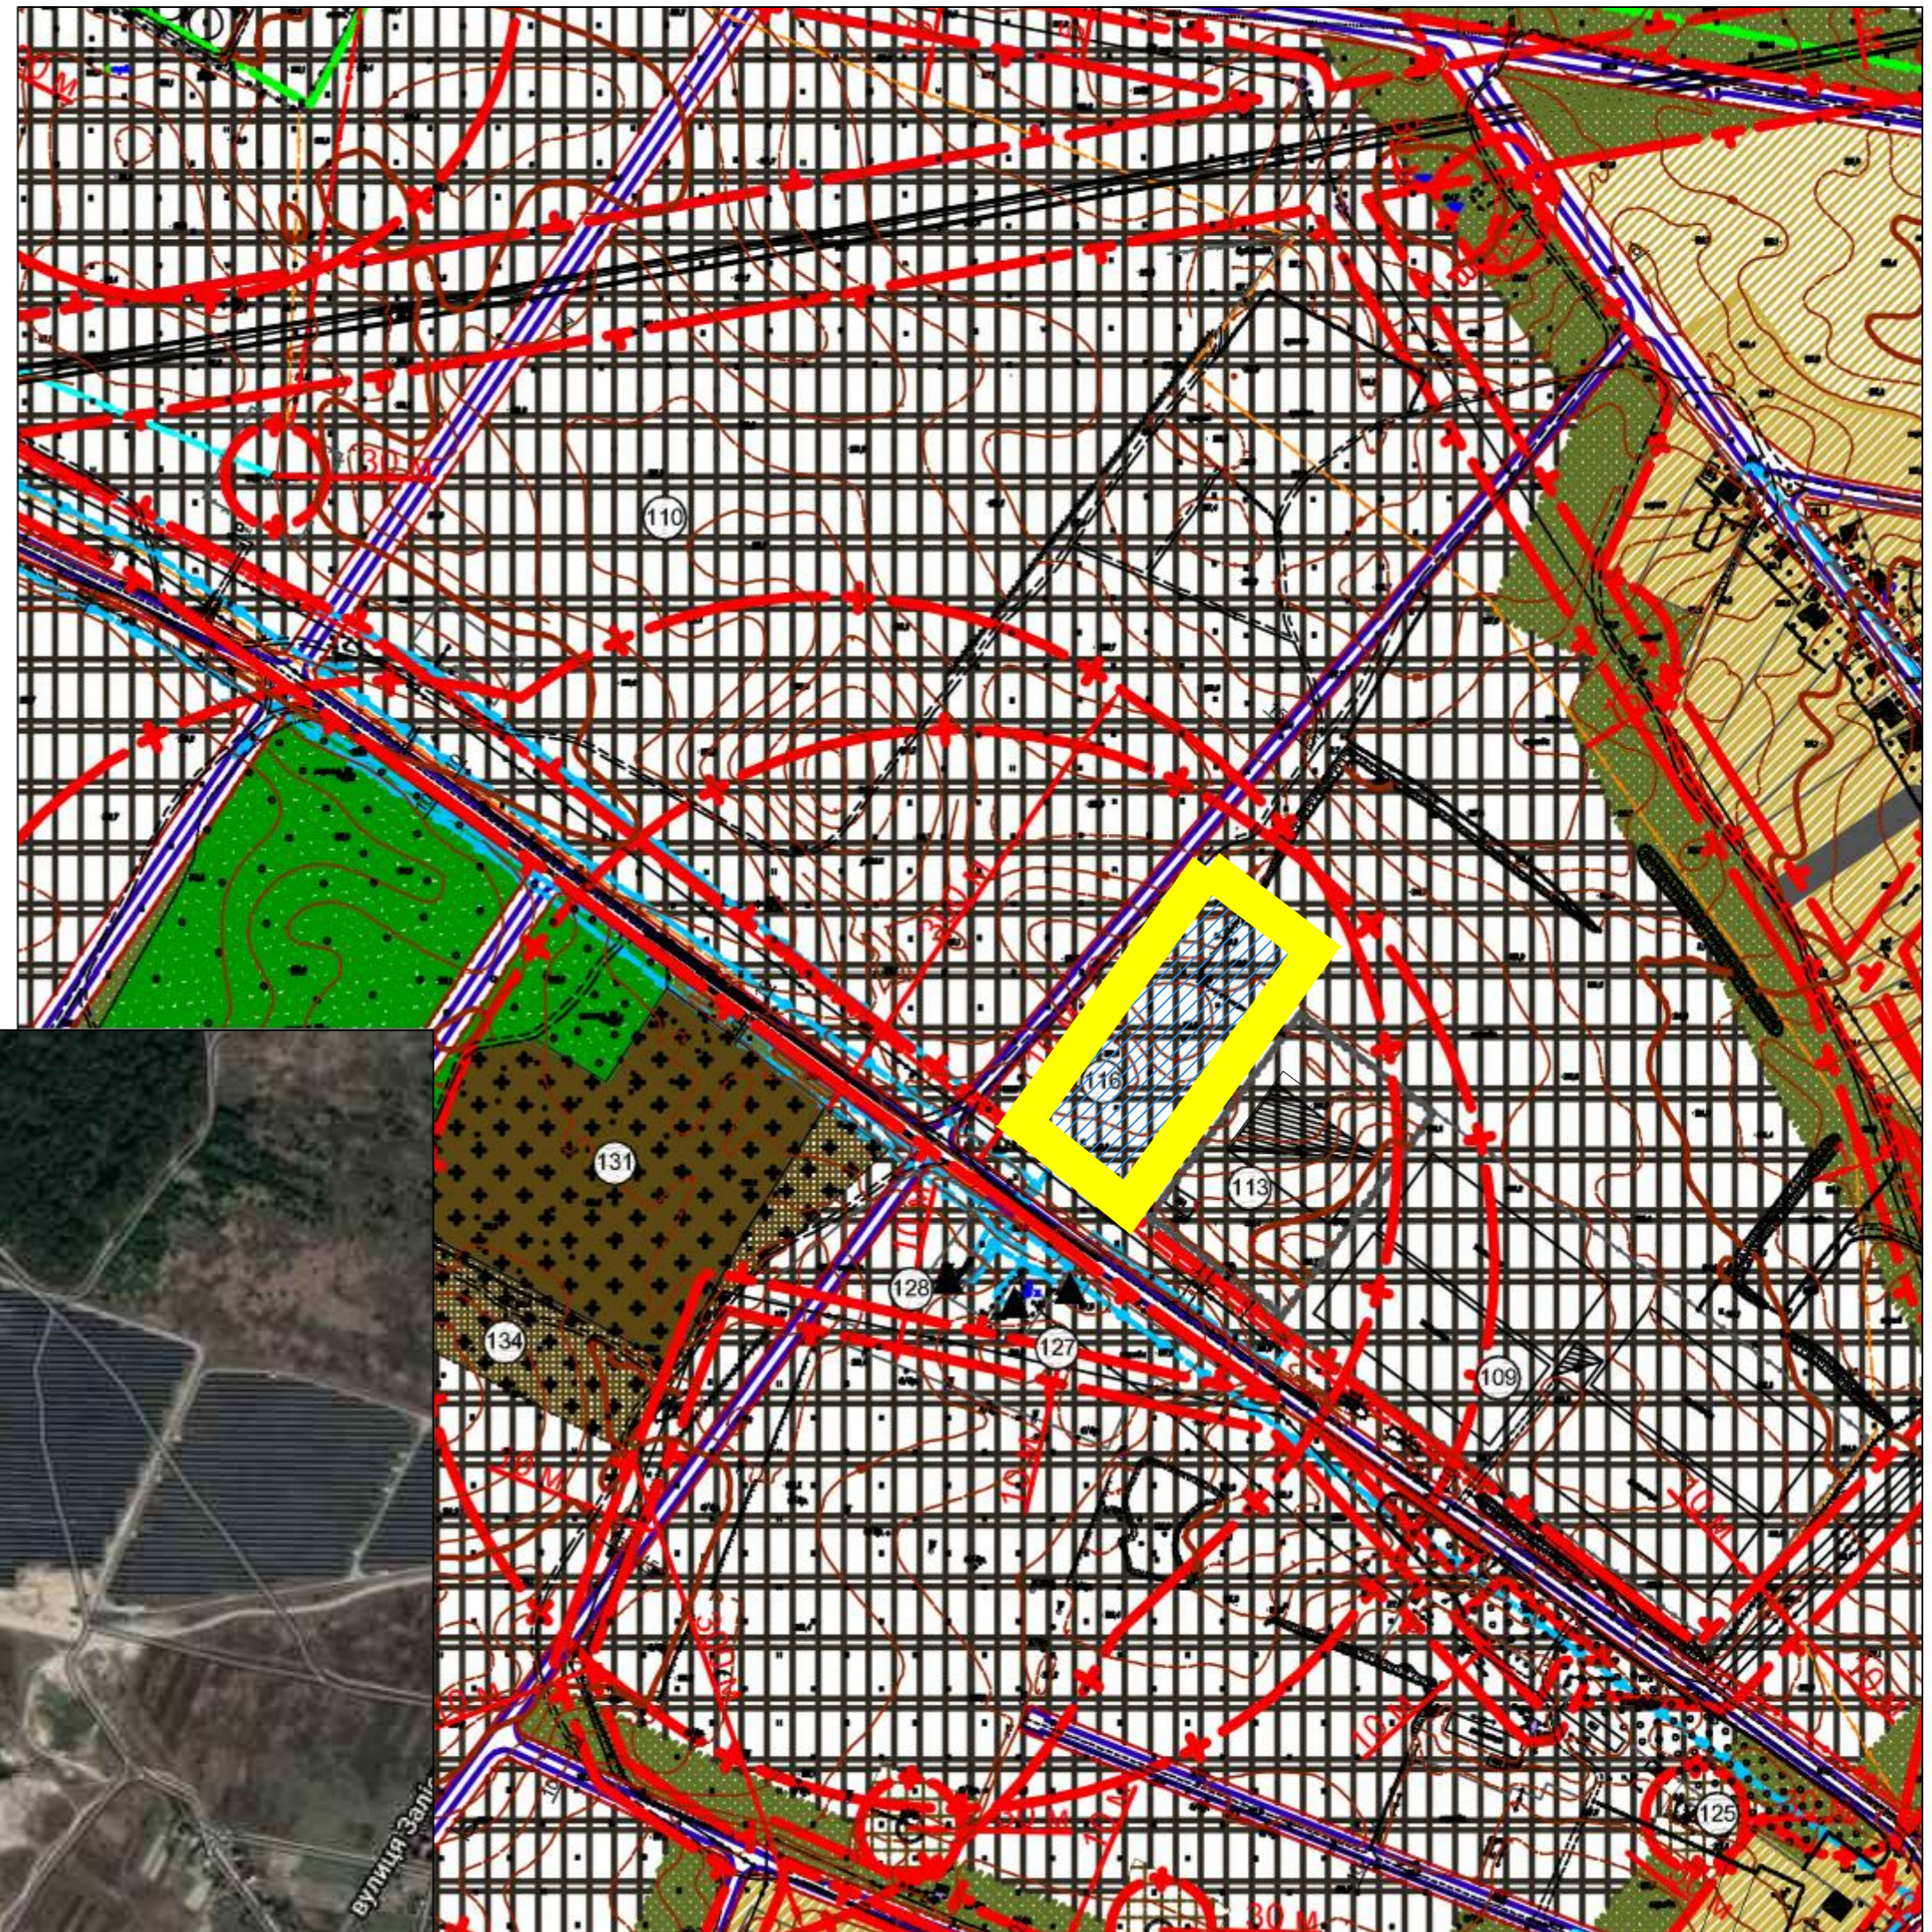

СИТУАЦІЙНА СХЕМА
(в системі розселення Київської області)

ФРАГМЕНТ З ГЕНЕРАЛЬНОГО ПЛАНУ
СМТ. ВЕЛИКА ДИМЕРКА

ВИГЛЯД ТЕРИТОРІЇ
(фрагмент космічного знімка)

 ТЕРИТОРІЯ ДПТ (1.0693га)

| | | | | | | | | | | |
|----------|-----------|-------|-------|----------|------|------------------------------------------------------------------------------------------------------------------------------------------------------------------------------------------|------------------------------|-----------|----------------------------------------------------------------------------------------------------------------|----|
| | | | | | | Замовник: | Великодимерська селищна рада | | | ГП |
| | | | | | | Великодимерська селищна рада, Броварського району, Київської області | | | | |
| Змін. | Кільк. | Аркуш | № док | Підписав | Дата | Детальний план території для розміщення комбінату по виробництву комбінованих добрив зі складськими та офісними приміщеннями, в с/т Велика Димерка Броварського району Київської області | | | | |
| Директор | Фурманчук | | | | | 04.2021 | Стадія | Креслення | Аркуші | |
| ГАП | Кіт | | | | | | ДПТ | 1 | 5 | |
| Розробив | Карпенко | | | | | | Ситуаційна схема | |  ТОВ "ГеоФакторі" 2021 | |