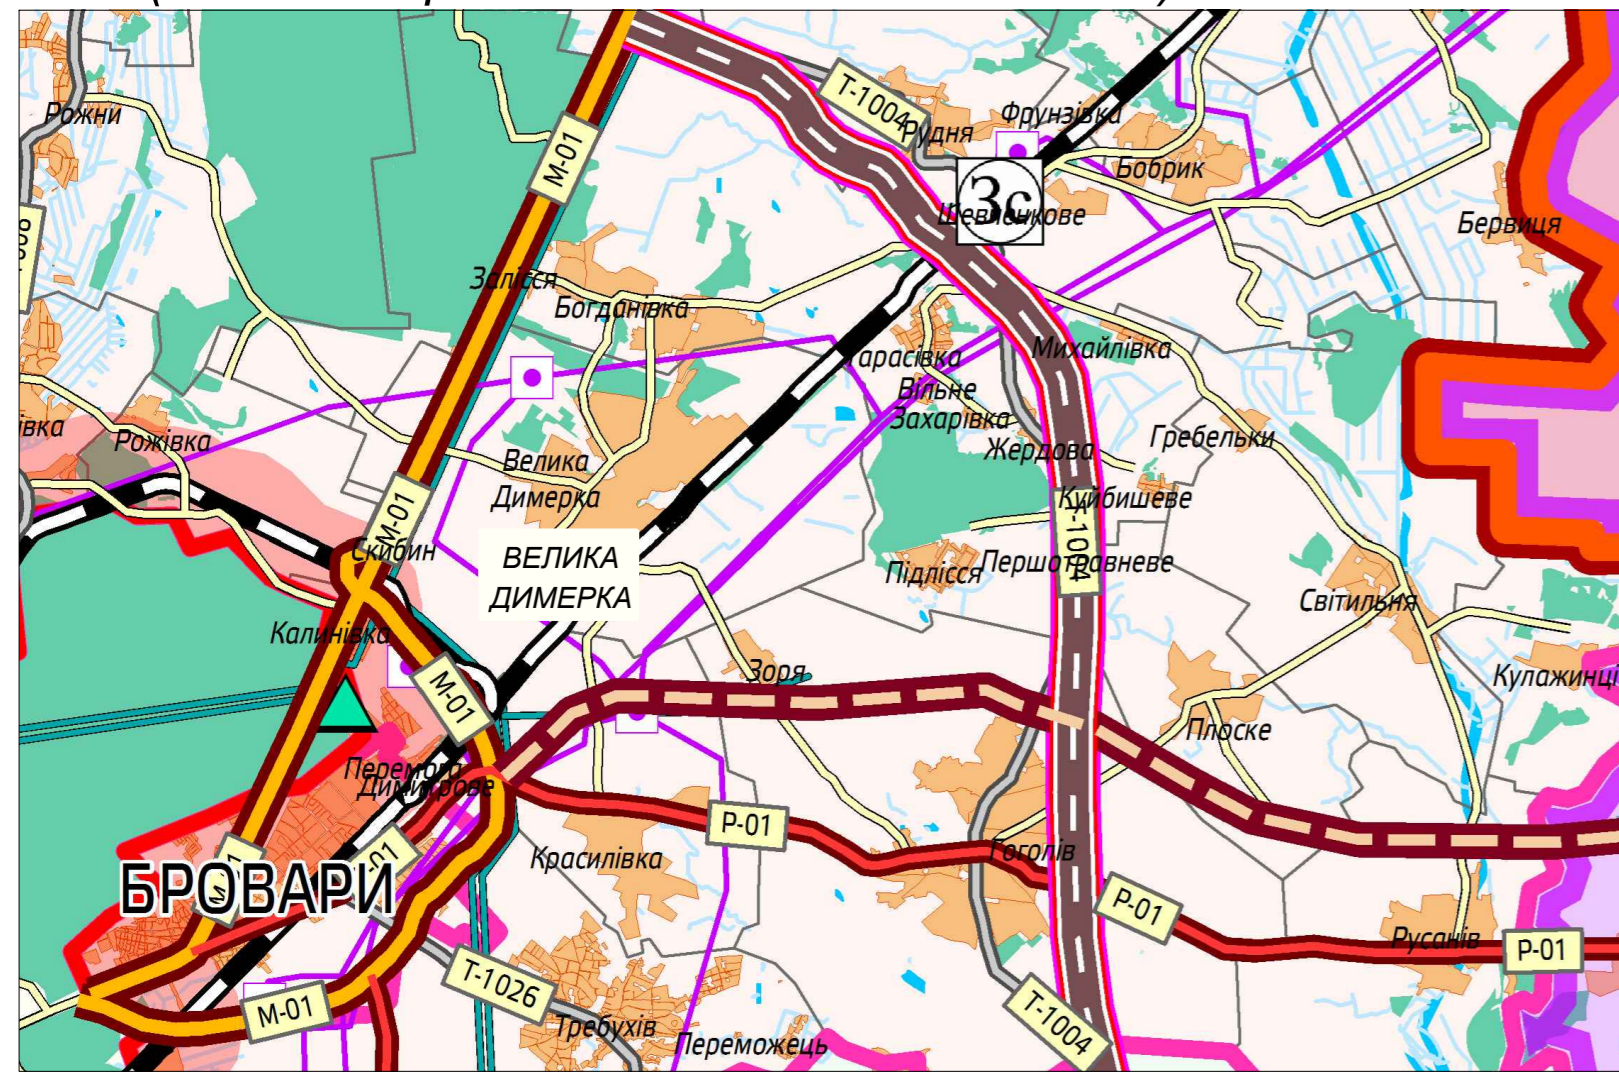

СИТУАЦІЙНА СХЕМА
(в системі розселення Київської області)

ФРАГМЕНТ З ГЕНЕРАЛЬНОГО ПЛАНУ
СМТ. ВЕЛИКА ДИМЕРКА

ВИГЛЯД ТЕРИТОРІЇ
(фрагмент космічного знімка)

 ТЕРИТОРІЯ ДПТ (1.0693га)

| | | | | | | | | | | |
|----------|-----------|-------|-------|----------|------|------------------------------------------------------------------------------------------------------------------------------------------------------------------------------------------|------------------------------|-----------|----------------------------------------------------------------------------------------------------------------|----|
| | | | | | | Замовник: | Великодимерська селищна рада | | | ГП |
| | | | | | | Великодимерська селищна рада, Броварського району, Київської області | | | | |
| Змін. | Кільк. | Аркуш | № док | Підписав | Дата | Детальний план території для розміщення комбінату по виробництву комбінованих добрив зі складськими та офісними приміщеннями, в с/т Велика Димерка Броварського району Київської області | | | | |
| Директор | Фурманчук | | | | | 04.2021 | Стадія | Креслення | Аркуші | |
| ГАП | Кіт | | | | | | ДПТ | 1 | 5 | |
| Розробив | Карпенко | | | | | | Ситуаційна схема | |  ТОВ "ГеоФакторі" 2021 | |