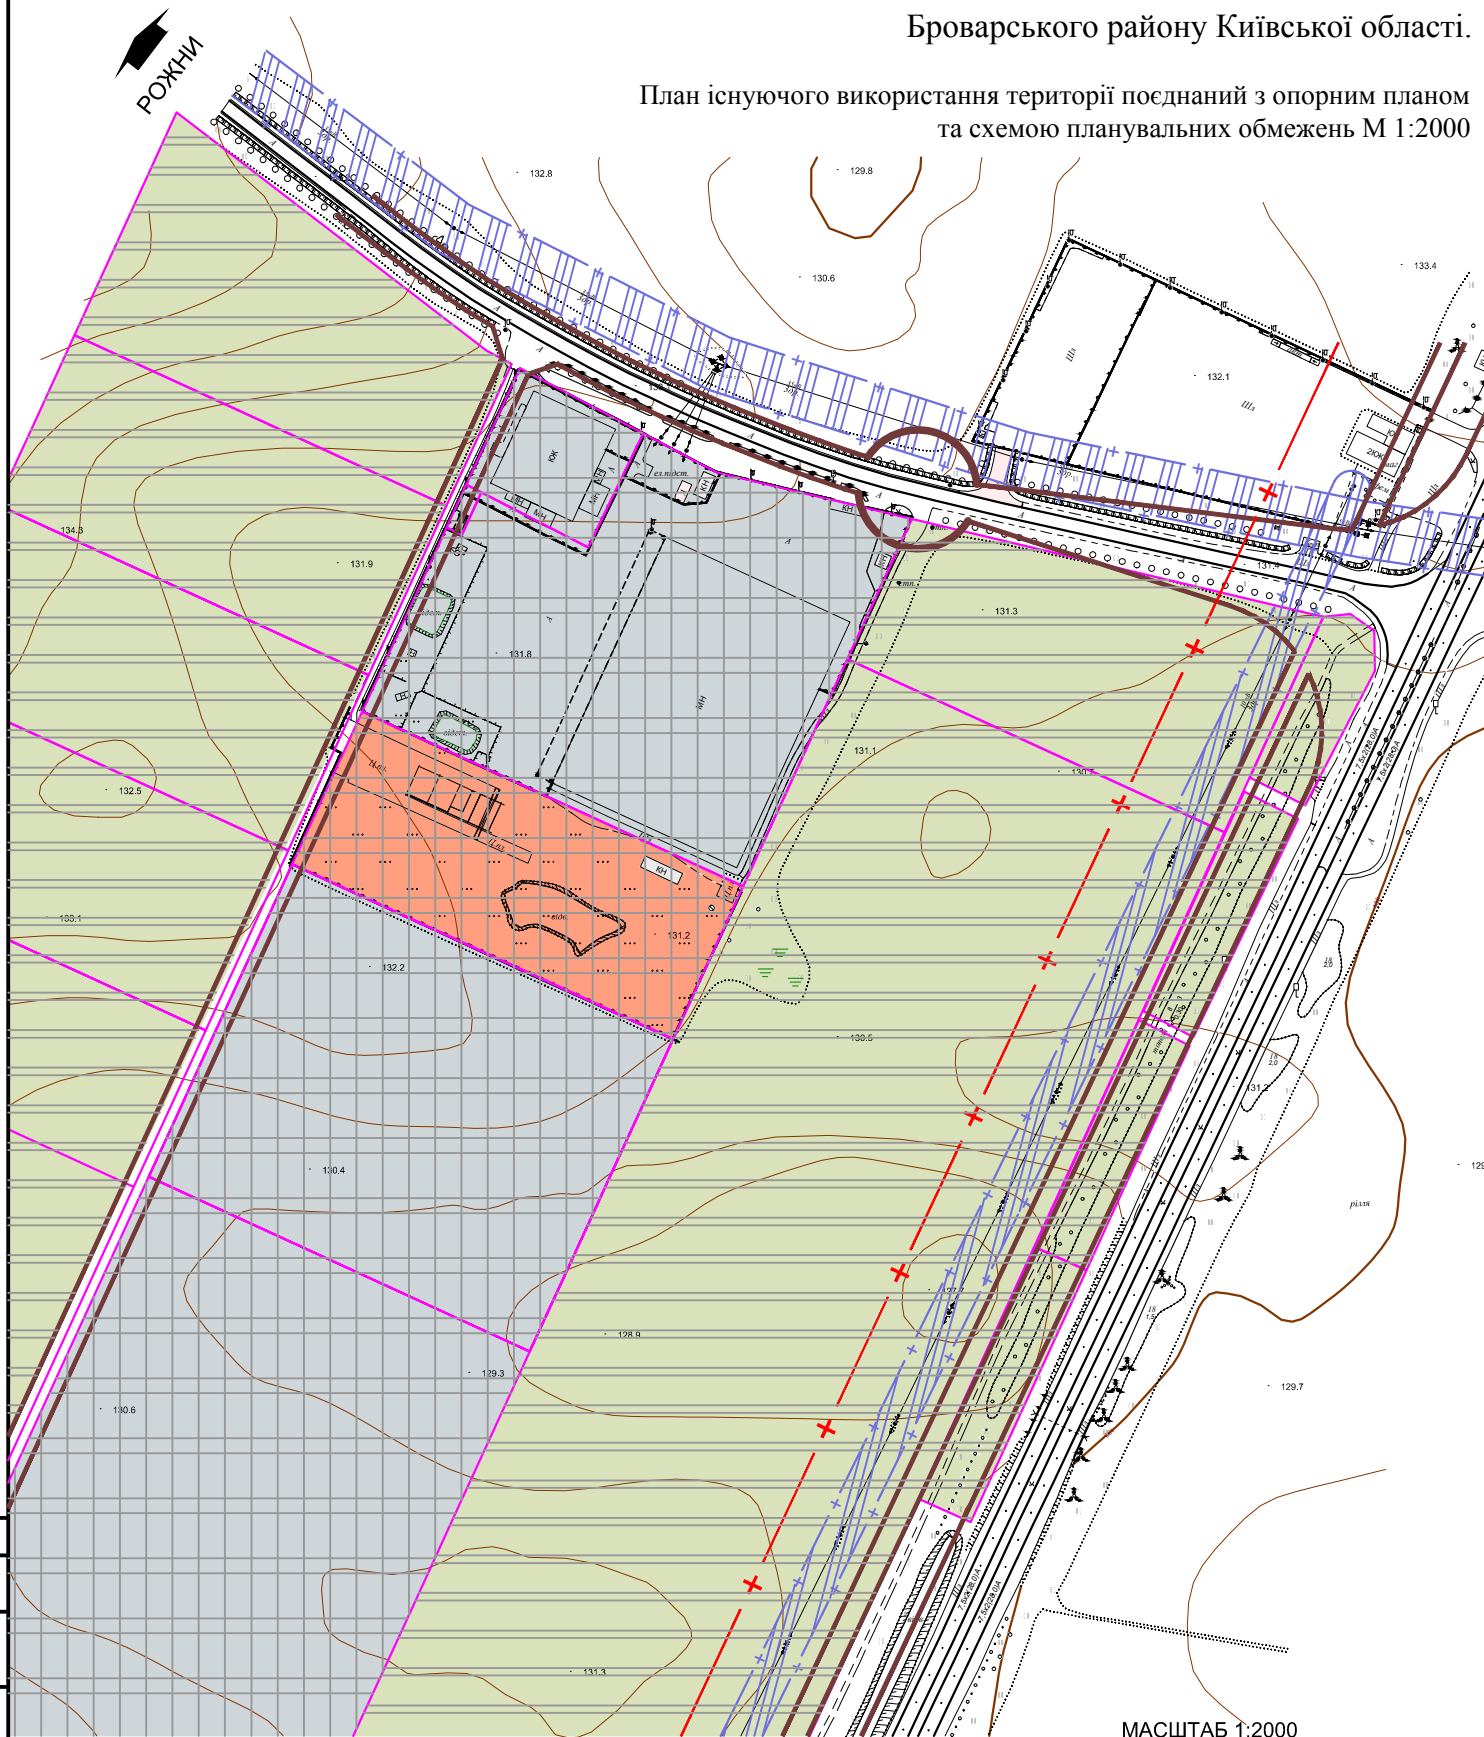

Детальний план території складу для зберігання виробів зі скла в смт Велика Димерка Броварського району Київської області.

План існуючого використання території поєднаний з опорним планом
та схемою планувальних обмежень М 1:2000

МАСШТАБ 1:2000
в 1 см - 20м

УМОВНІ ПОЗНАЧЕННЯ

ІСНУЮЧІ	ПРОЕКТИ	НАЗВА
		Територія ДПТ
		Територія промислової зони
		Землі ОСГ
		Червоні лінії
		Ділянка під розміщення ДПТ
		Межа зони санітарної охорони
		Межа ділянки
		ЛЕП 10 кв
		Білдівлі

2021-03/04-ДПТ						
Детальний план території складу для зберігання виробів зі скла в смт Велика Димерка Броварського району Київської області.						
Змін.	Кн.	зм.	Архив	№ док.	Підпис	Дата
ГАП			Бачинський			02.21
Розробив			Лавро			02.21
смт. Велика Димерка			Стадія	Архив	Архив	
			ДПТ	2	5	
План існуючого використання території поєднаний з опорним планом та схемою планувальних обмежень М 1:2000				ФОП Лавро Ю. К.		